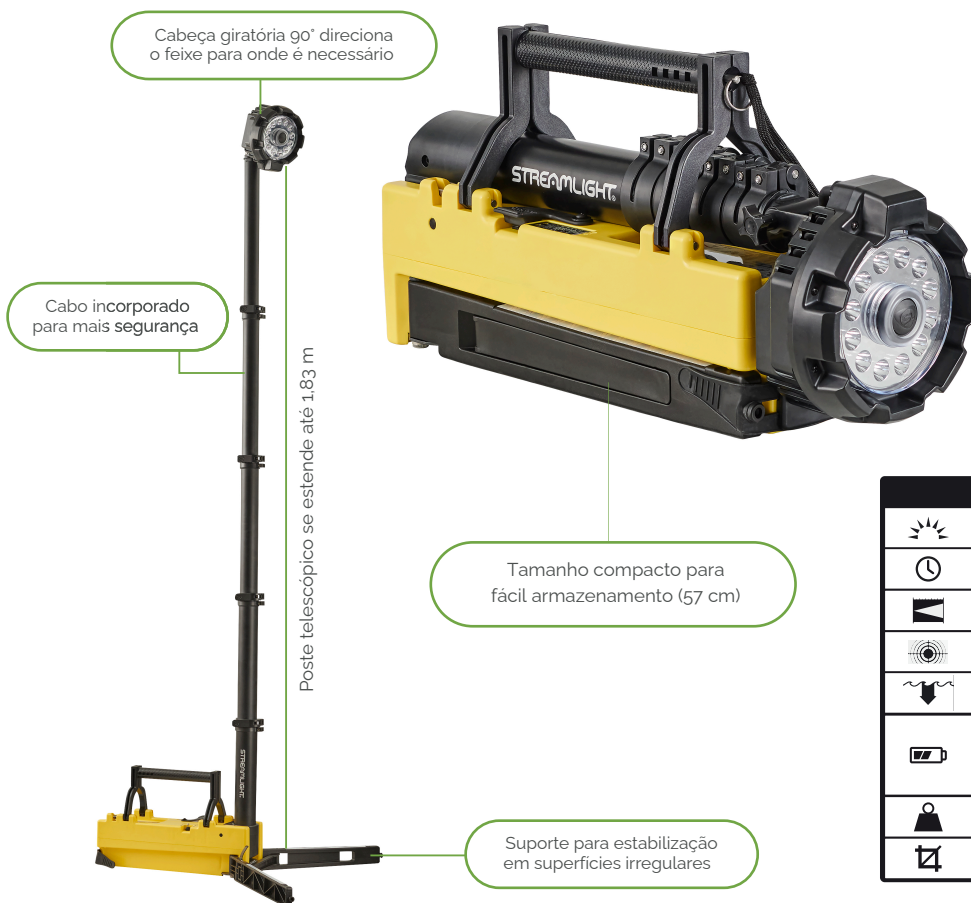

HOLOFOTE LED PORTÁTIL RECARREGÁVEL SCENE LIGHT I (REF. 45671)

O holofote portátil recarregável Scene Light I possui 12 exclusivos LEDs C4 de alto desempenho e um fluxo luminoso de até 10.000 lúmens. Montado muito rapidamente, seu poste telescópico é ajustável em até 1,83 m de altura e possui cabeça giratória em 360° na horizontal e 90° na vertical. Isso lhe permite levar luz para quase todos os lugares: de locais abertos a espaços estreitos e confinados.

ACESSÓRIOS OPCIONAIS

Alça para transportar no ombro

Alça de liberação rápida

	ALTO	MÉDIO	BAIXO
	10.000 lúmens	5.300 lúmens	2.000 lúmens
	2 h	4 h	12 h
	616 m	445 m	300 m
	95.000 cd	49.500 cd	22.450 cd
	IP67 (30 min submersa a 1 m)		
	Fonte de 230 Vca, adaptador 12 Vcc para carro (fornecidos com o produto), bateria recarregável de chumbo-ácido selada (recarrega em operação)		
	11,7 kg		
	57,2 x 16,5 x 27,9 cm		

GARANTIA STREAMLIGHT: As lanternas possuem garantia vitalícia contra defeitos de fabricação. Esta condição é válida somente para o corpo das lanternas. As baterias recarregáveis, carregadores, chaves, interruptores e eletrônicas são garantidos por até dois (2) anos, mediante prova da aquisição. A garantia não cobre danos acidentais ou por quaisquer usos indevidos das lanternas.