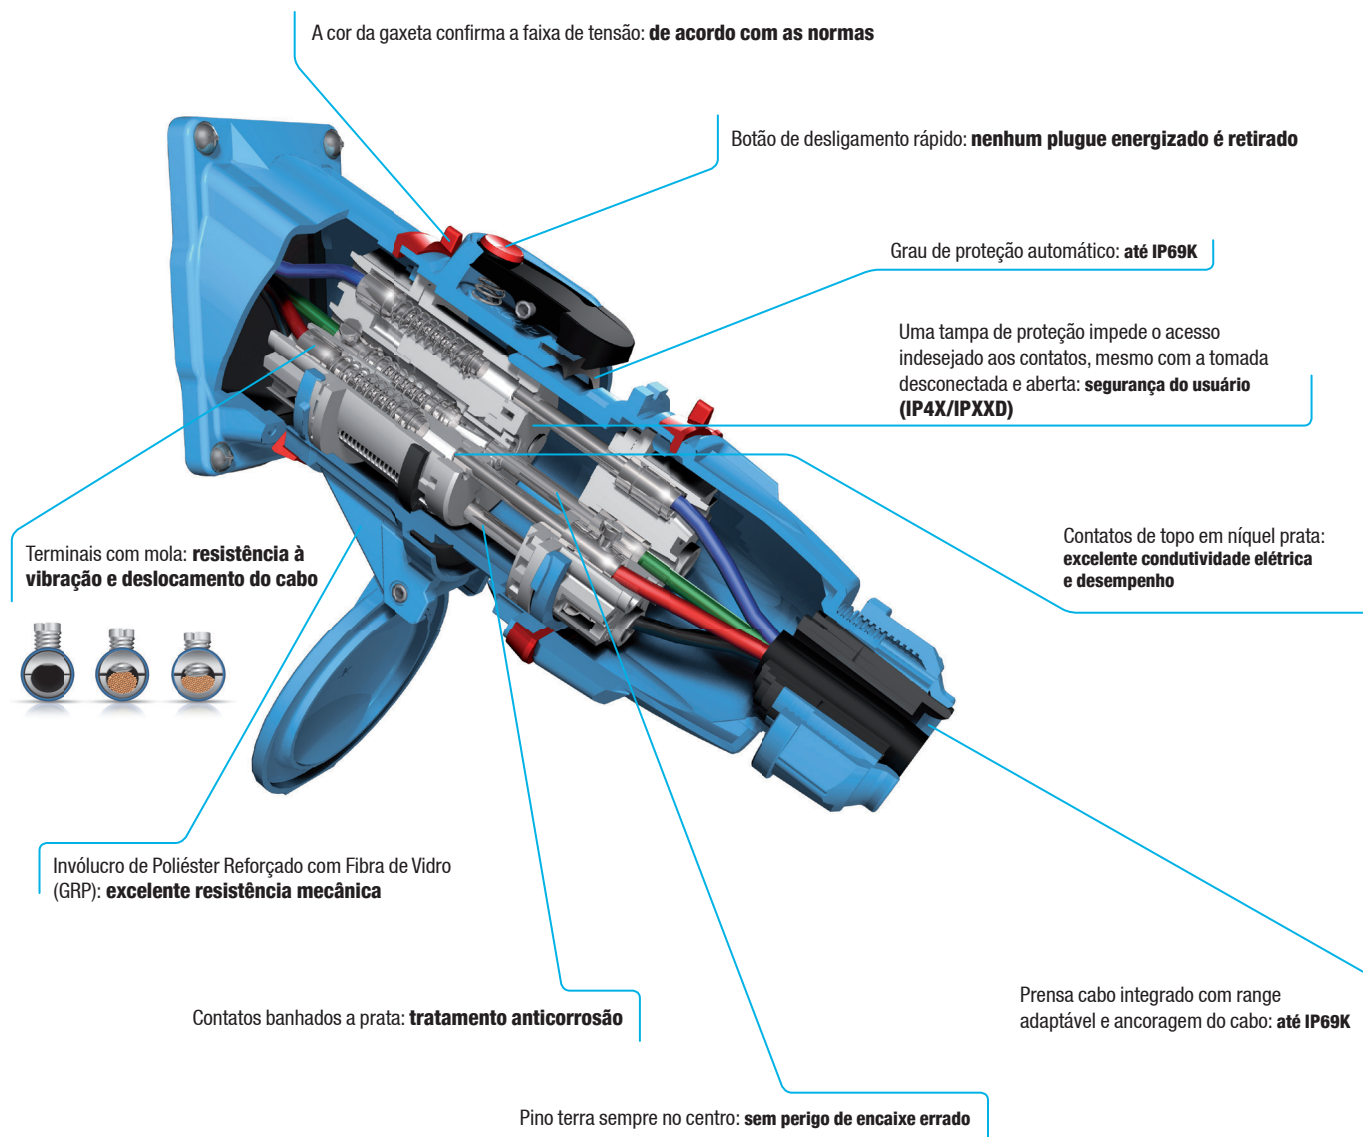

EXCLUSIVA TECNOLOGIA DECONTACTOR™

Conecte ou desconecte o equipamento de forma rápida e segura

O DECONTACTOR™ MARECHAL® apresenta um botão de desligamento rápido e interruptor de carga integrado, que permite que qualquer funcionário autorizado conecte ou desconecte o equipamento de forma rápida e segura, mesmo sob carga, sem a necessidade de um electricista qualificado.

Fácil de instalar, à prova d'água e resistente a produtos químicos, o DECONTACTOR™ MARECHAL® permite que o equipamento seja isolado com segurança da alimentação elétrica em segundos. Como uma alternativa aos equipamentos com cabos, o DECONTACTOR™ MARECHAL® minimiza o tempo de paralisação, aumenta a produtividade e fornece uma maior flexibilidade operacional para equipamentos estáticos e móveis.

Contatos em níquel-prata: conexão de alta qualidade em todas as circunstâncias

Os produtos MARECHAL® são fabricados com materiais de alta qualidade adaptados para uso em ambientes severos. Eles são equipados com contatos de níquel-prata e molas garantindo uma conexão permanente e de longa duração. As extremidades de níquel-prata, de cada contato, assegura o desempenho elétrico de alta qualidade e excelente resistência a ambientes úmidos e corrosivos, mesmo após anos de uso.