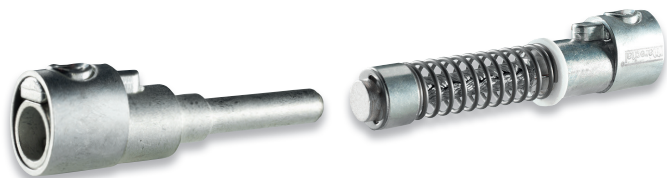

Protegendo suas instalações:

DECONTACTOR™ = Tomada + Interruptor

O DECONTACTOR™ - uma tecnologia exclusiva da MARECHAL® - é um sistema de tomadas e plugues de embutir ou sobrepor, com um interruptor de alimentação integrado, permitindo-lhe de forma rápida, fácil e acima de tudo segura, conectar e desconectar o equipamento a partir de uma fonte de alimentação viva de até 250 A. Esta tecnologia patenteada também torna a manutenção do equipamento rápida e segura.

Conexão/desconexão segura, mesmo sob condições de curto-circuito.

Uma tampa de proteção interna, evita contato direto com os pinos: a segurança do usuário contra choques elétricos (IP4X / IPXXD).

Alta Performance Elétrica

EXCLUSIVA TECNOLOGIA DECONTACTOR™

Conecte ou desconecte o equipamento de forma rápida e segura

O DECONTACTOR™ MARECHAL® apresenta um botão de desligamento rápido e interruptor de carga integrado, que permite que qualquer funcionário autorizado conecte ou desconecte o equipamento de forma rápida e segura, mesmo sob carga, sem a necessidade de um electricista qualificado.

Contatos em níquel-prata: conexão de alta qualidade em todas as circunstâncias

Os produtos MARECHAL® são fabricados com materiais de alta qualidade adaptados para uso em ambientes severos. Eles são equipados com contatos de níquel-prata e molas garantindo uma conexão permanente e de longa duração. As extremidades de níquel-prata, de cada contato, assegura o desempenho elétrico de alta qualidade e excelente resistência a ambientes úmidos e corrosivos, mesmo após anos de uso.